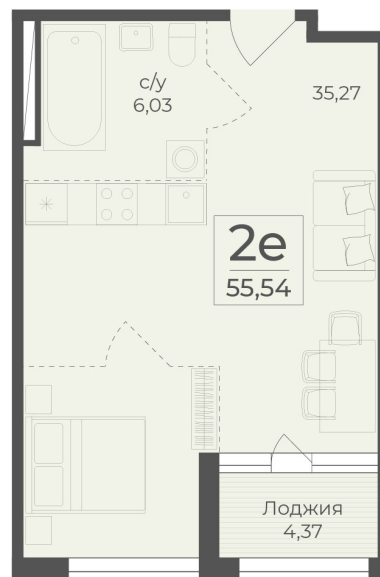

<https://rzv.ru/choice-flat/flat-6889515/>

г. Ялта, Ялта, в районе Южнобережного ш.

№ квартиры: 188

Этаж: 2

Площадь: 55.54 кв. м.

Стоимость м2: 358 700

Стоимость: 19 922 198

Действительно на: 04.05.2026

Расположение на этаже

Расположение на генплане