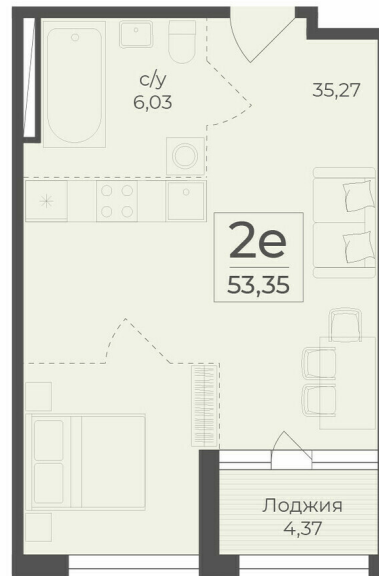

<https://rzv.ru/choice-flat/flat-6889515/>

г. Крым, г. Ялта, в районе шоссе Южнобережное, между троллейбусными остановками «пл. Дружба и Винзавод»
№ квартиры: 188
Этаж: 2

Площадь: 63,75 кв.м
Стоимость: 12 241 500
Стоимость: 12 884 025