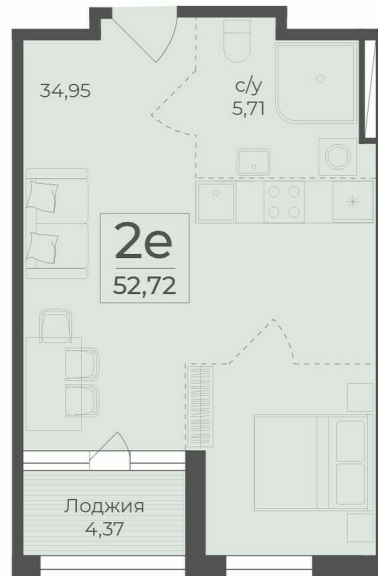

<https://rzv.ru/choice-flat/flat-6889517/>

г. Крым, г. Ялта, в районе шоссе Южнобережное, между троллейбусными остановками «пл. Дружба и Винзавод»
№ квартиры: 196
Этаж: 3

Площадь: 52,72 кв. м
Стоимость: 13 512 136