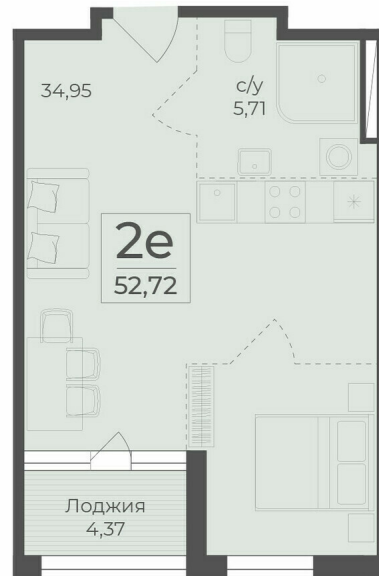

<https://rzv.ru/choice-flat/flat-6889517/>

г. Ялта, г. Ялта, в районе шоссе Южнобережное,
между троллейбусными остановками "пл.
Дружба и Винзавод"

№ квартиры: 196

Этаж: 3

Площадь: 52.72 кв. м.

Стоимость м2: 290 200

Стоимость: 15 299 344

Действительно на: 24.04.2025

Расположение на этаже

Расположение на генплане