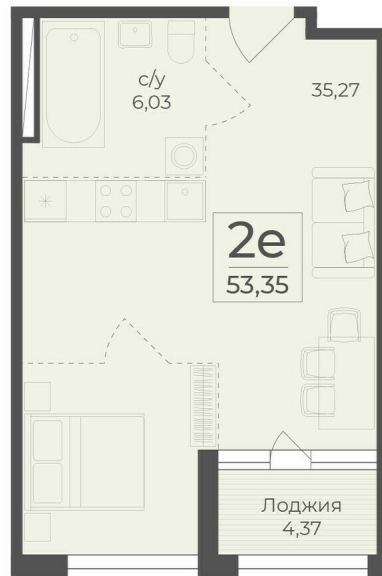

<https://rzv.ru/choice-flat/flat-6889518/>

г. Крым, г. Ялта, в районе шоссе Южнобережное, между остановками «пл. Дружба и Винзавод»
№ квартиры: 197
Этаж: 3

Площадь: 63,75 кв. м
Стоимость: 12 254 660
Стоимость: 13 586 111