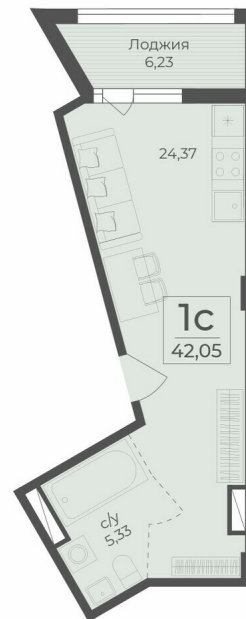

<https://rzv.ru/choice-flat/flat-6889521/>

г. Крым, г. Ялта, в районе шоссе Южнобережное, между остановками «пл. Дружба и

Винзавод»  
№ квартиры: 362

Этаж: 3

Площадь: 42,05 кв.м

Стоимость: 10 647 060

Действительно на: 23.02.2025

### Расположение на этаже