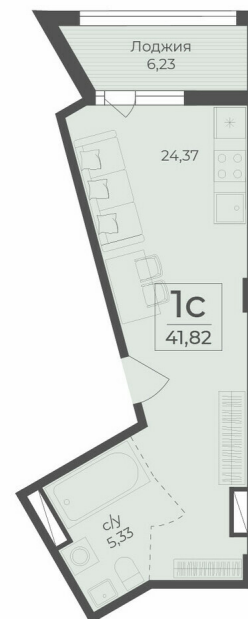

<https://rzv.ru/choice-flat/flat-6889527/>

г. Крым, г. Ялта, в районе шоссе Южнобережное, между остановками «Дружба» и «Винзавод»
№ квартиры: 382
Этаж: 5

Площадь: 41,82 кв
Стоимость: 11 269 300
Стоимость: 11 262 126

Действительно на: 23.02.2025

Расположение на этаже

Расположение на генплане