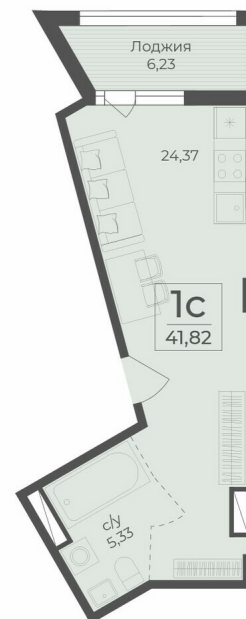

<https://rzv.ru/choice-flat/flat-6889528/>

г. Ялта, г. Ялта, в районе шоссе Южнобережное,
между троллейбусными остановками "пл.
Дружба и Винзавод"

№ квартиры: 392

Этаж: 6

Площадь: 41.82 кв. м.

Стоимость м2: 285 560

Стоимость: 11 942 119