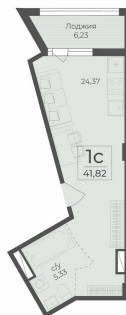

<https://rzv.ru/choice-flat/flat-6889528/>

г. Ялта, г. Ялта, в районе шоссе Южнобережное,  
между троллейбусными остановками "пл.  
Дружба и Винзавод"

№ квартиры: 392

Этаж: 6

Площадь: 41.82 кв. м.

**Стоимость м2: 285 560**

### Расположение на этаже

### Расположение на генплане