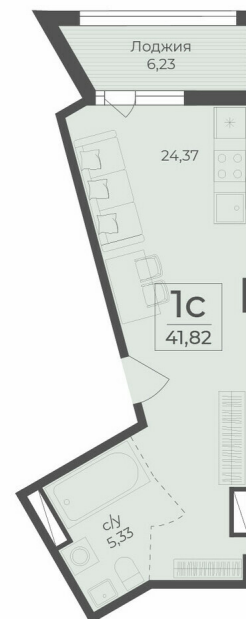

<https://rzv.ru/choice-flat/flat-6889528/>

г. Крым, г. Ялта, в районе шоссе Южнобережное, между остановками «Дружба» и «Винзавод»
№ квартиры: 392
Этаж: 6

Площадь: 41,82 кв
Стоимость: 11 269 300
Стоимость: 11 262 126

Действительно на: 23.02.2025

Расположение на этаже

Расположение на генплане