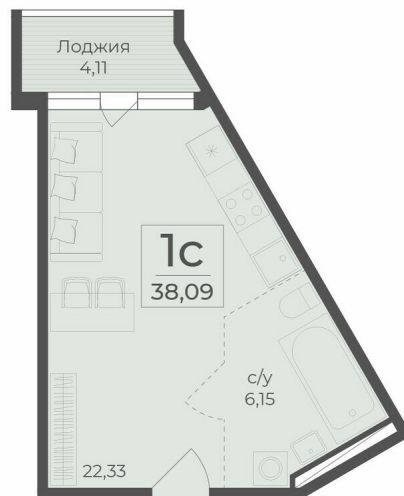

<https://rzv.ru/choice-flat/flat-6889530/>

г. Крым, г. Ялта, в районе шоссе Южнобережное, между троллейбусными остановками «пл. Дружба и Винзавод»;

№ квартиры: 423

Этаж: 4

Площадь: 78,09 кв.м

Стоимость: 10 303 345

### Расположение на этаже