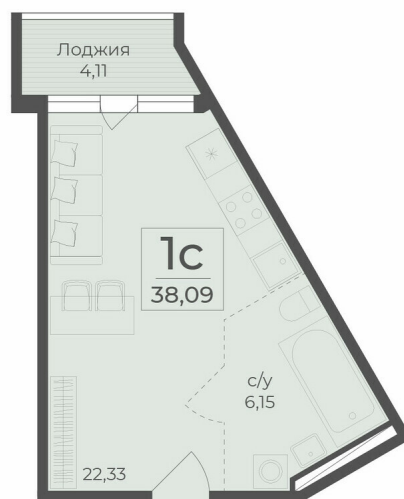

<https://rzv.ru/choice-flat/flat-6889530/>

г. Ялта, г. Ялта, в районе шоссе Южнобережное,
между троллейбусными остановками "пл.
Дружба и Винзавод"

№ квартиры: 423

Этаж: 4

Площадь: 38.09 кв. м.

Стоимость м2: 291 320

Стоимость: 11 096 379