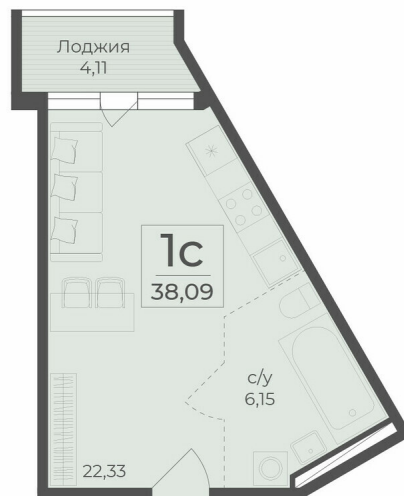

<https://rzv.ru/choice-flat/flat-6889531/>

г. Крым, г. Ялта, в районе шоссе Южнобережное, между троллейбусными остановками «пл. Дружба и

Винзавод»;

№ квартиры: 447

Этаж: 6

Площадь: 78,09 кв.м

Стоимость: 10 303 345

### Расположение на этаже