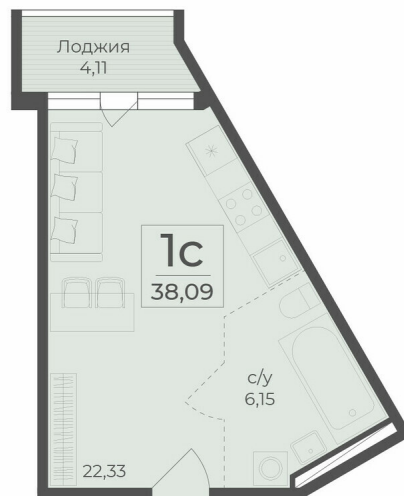

<https://rzv.ru/choice-flat/flat-6889532/>

г. Крым, г. Ялта, в районе шоссе Южнобережное, между троллейбусными остановками «пл. Дружба и Винзавод»
№ квартиры: 459
Этаж: 7

Площадь: 78,09 кв. м
Стоимость: 10 285 690
Стоимость: 10 881 932

Действительно на: 23.02.2025

Расположение на этаже

Расположение на генплане

Жилой комплекс Botanica
Республика Крым,
г. Ялта, пгт. Массандра

секция 6

4-7 этажи

ул. Виоделла Егорова

Квартиры