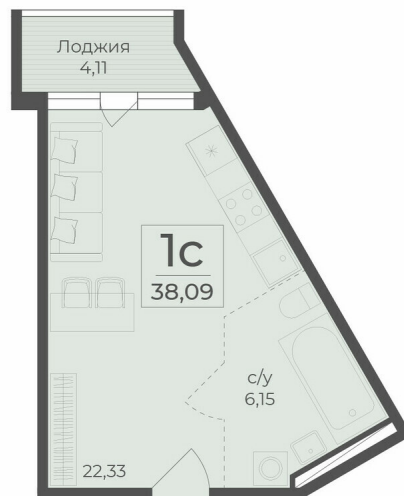

<https://rzv.ru/choice-flat/flat-6889533/>

г. Крым, г. Ялта, в районе шоссе Южнобережное, между троллейбусными остановками «пл. Дружба и Винзавод»

№ квартиры: 435

Этаж: 5

Площадь: 78,09 кв.м

Стоимость: 10 303 345

### Расположение на этаже