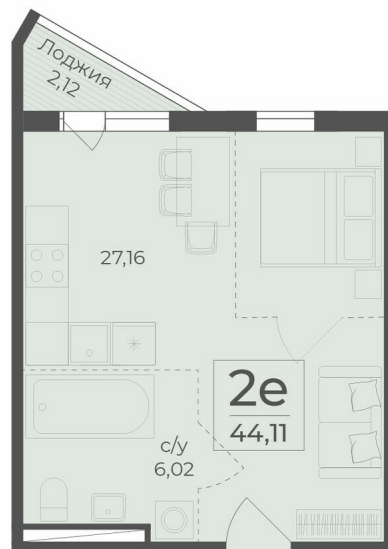

<https://rzv.ru/choice-flat/flat-6889539/>

г. Крым, г. Ялта, в районе шоссе Южнобережное, между троллейбусными остановками «пл. Дружба и Винзавод»  
№ квартиры: 388  
Этаж: 5

Площадь: 44,11 кв. м  
**Стоимость: 11 852 357**

## Расположение на этаже