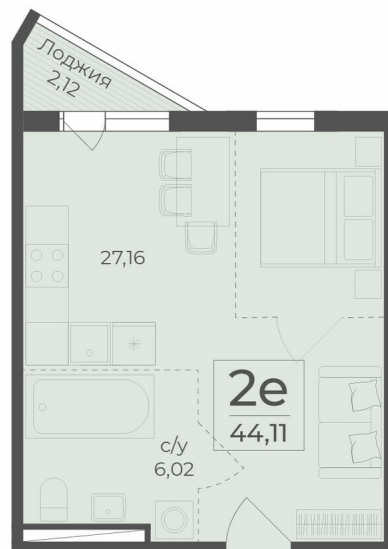

<https://rzv.ru/choice-flat/flat-6889540/>

г. Крым, г. Ялта, в районе шоссе Южнобережное, между троллейбусными остановками «пл. Дружба и Винзавод»
№ квартиры: 398
Этаж: 6

Стоимость: 11 268 700
Стоимость: 11 852 357

Действительно на: 23.02.2025

Расположение на этаже

Расположение на генплане

Жилой комплекс Botanica
Республика Крым,
г. Ялта, пгт. Массандра

СЕКЦИЯ 5

4-7 ЭТАЖИ

ул. Винодела Егорова

 BOTANICA
Ялта