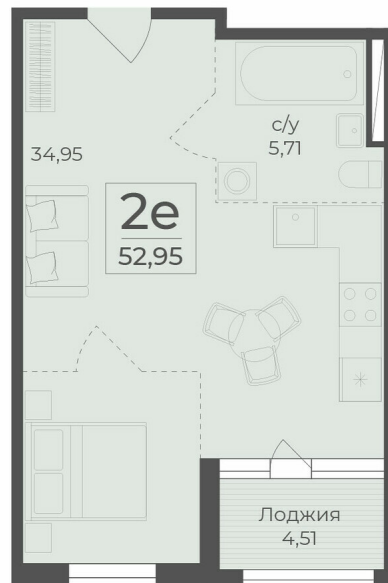

<https://rzv.ru/choice-flat/flat-6889543/>

г. Крым, г. Ялта, в районе шоссе Южнобережное, между троллейбусными остановками «пл. Дружба и Винзавод»
№ квартиры: 386
Этаж: 5

Площадь: 52,95 кв.м
Стоимость: 13 920 555

Действительно на: 23.02.2025

Расположение на этаже

Расположение на генплане

Жилой комплекс Botanica
Республика Крым,
г. Ялта, пгт. Массандра

СЕКЦИЯ 5

4-7 ЭТАЖИ

↑ ул. Винодела Егорова ↑

 BOTANICA
Ялта