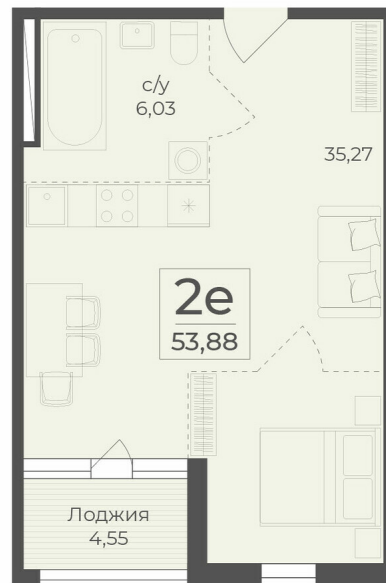

<https://rzv.ru/choice-flat/flat-6889545/>

г. Ялта, г. Ялта, в районе шоссе Южнобережное,  
между троллейбусными остановками "пл.  
Дружба и Винзавод"

№ квартиры: 385

Этаж: 5

Площадь: 53.88 кв. м.

**Стоимость м2: 290 100**

### Расположение на этаже