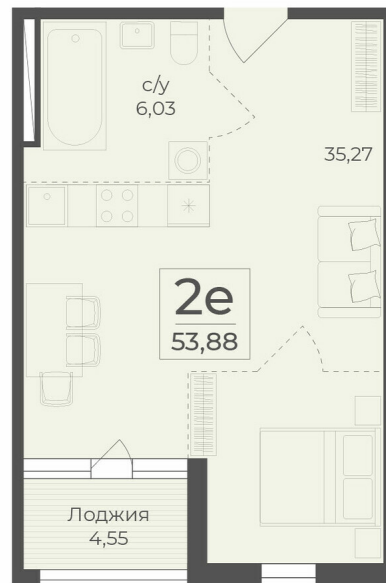

<https://rzv.ru/choice-flat/flat-6889545/>

г. Крым, г. Ялта, в районе шоссе Южнобережное, между троллейбусными остановками «пл. Дружба и

Винзавод»
№ квартиры: 385

Этаж: 5

Площадь: 67,88 кв.м

Стоимость: 14 100 396

Действительно на: 23.02.2025

Расположение на этаже

Расположение на генплане

Жилой комплекс Botanica
Республика Крым,
г. Ялта, пгт. Массандра

секция 5

4-7 этажи

ул. Винодела Егорова

Квартиры