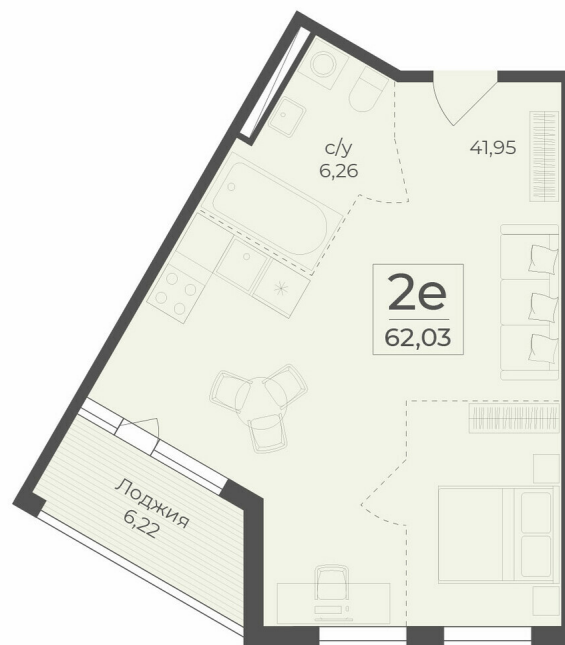

<https://rzv.ru/choice-flat/flat-6889549/>

г. Крым, г. Ялта, в районе шоссе Южнобережное, между троллейбусными остановками «пл. Дружба и

Винзавод»;

№ квартиры: 387

Этаж: 5

Площадь: 62,03 кв.м

Стоимость: 15 935 507

### Расположение на этаже