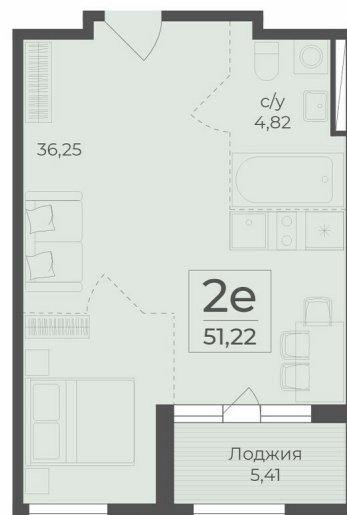

<https://rzv.ru/choice-flat/flat-6889552/>

г. Крым, г. Ялта, в районе шоссе Южнобережное, между троллейбусными остановками «пл. Дружба и

Винзавод»;

№ квартиры: 412

Этаж: 3

Стоимость: ~~12 248 900~~

Стоимость: 12 748 658

Действительно на: 23.02.2025

Расположение на этаже

Расположение на генплане

Жилой комплекс Botanica
Республика Крым,
г. Ялта, пгт. Массандра

секция 6

3 ЭТАЖ

BOTANICA
Ялта

ул. Виоделла Егорова