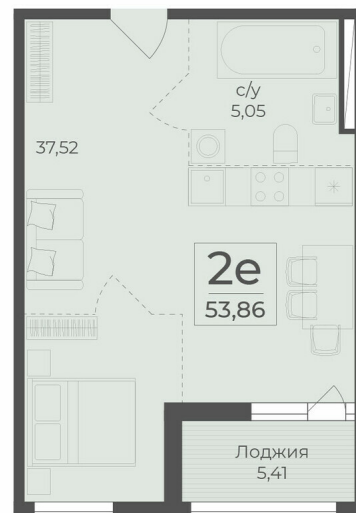

<https://rzv.ru/choice-flat/flat-6889553/>

г. Крым, г. Ялта, в районе шоссе Южнобережное, между троллейбусными остановками «пл. Дружба и Винзавод»

№ квартиры: 414

Этаж: 3

Площадь: 53,86 кв.м

Стоимость: 13 346 508

Действительно на: 23.02.2025

Расположение на этаже

Расположение на генплане

Жилой комплекс Botanica
Республика Крым,
г. Ялта, пгт. Массандра

секция 6

3 ЭТАЖ

↑ ул. Виодела Егорова ↑

Квартиры