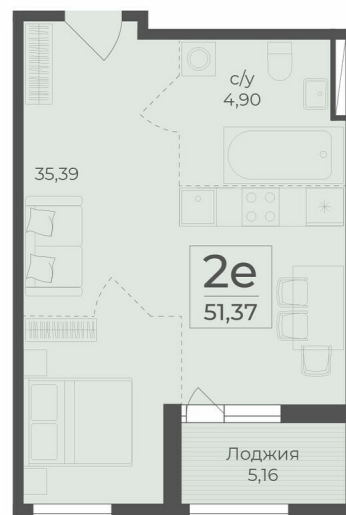

<https://rzv.ru/choice-flat/flat-6889554/>

г. Ялта, г. Ялта, в районе шоссе Южнобережное,
между троллейбусными остановками "пл.
Дружба и Винзавод"

№ квартиры: 416

Этаж: 3

Площадь: 51.37 кв. м.

Стоимость м2: 295 200

Стоимость: 15 164 424