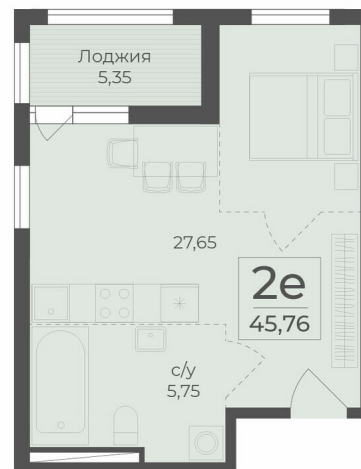

<https://rzv.ru/choice-flat/flat-6889556/>

г. Крым, г. Ялта, в районе шоссе Южнобережное, между троллейбусными остановками «пл. Дружба и Винзавод»
 № квартиры: 430
 Этаж: 4

Площадь: 45,76 кв.м
Стоимость: 12 240 800

Действительно на: 23.02.2025

Расположение на этаже

Расположение на генплане

Жилой комплекс Botanica
 Республика Крым,
 г. Ялта, пгт. Массандра

секция 6

4/7 этажи

↑ ул. Винодела Егорова ↑

Квартиры