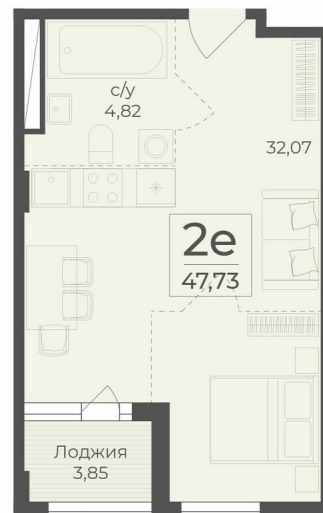

<https://rzv.ru/choice-flat/flat-6889559/>

г. Крым, г. Ялта, в районе шоссе Южнобережное, между троллейбусными остановками «пл. Дружба и Винзавод»

№ квартиры: 425

Этаж: 4

Площадь: 47,73 кв. м

Стоимость: 12 265 700

Стоимость: 12 681 861