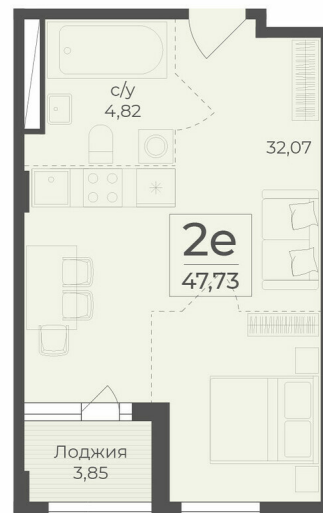

<https://rzv.ru/choice-flat/flat-6889560/>

г. Крым, г. Ялта, в районе шоссе Южнобережное, между троллейбусными остановками «пл. Дружба и Винзавод»
№ квартиры: 461
Этаж: 7

Площадь: 47,73 кв.м
Стоимость: 12 281 400
Стоимость: 13 431 222

Действительно на: 23.02.2025

Расположение на этаже

Расположение на генплане

Жилой комплекс Botanica
Республика Крым,
г. Ялта, пгт. Массандра

секция 6

4/7 этажи

ул. Виоделла Егорова

Квартиры