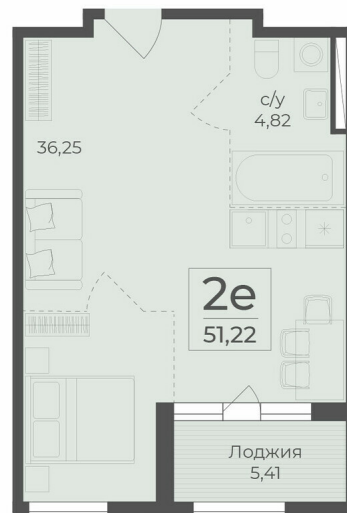

<https://rzv.ru/choice-flat/flat-6889561/>

г. Крым, г. Ялта, в районе шоссе Южнобережное, между троллейбусными остановками «пл. Дружба и Винзавод»
№ квартиры: 424
Этаж: 4

Площадь: 61,22 кв. м
Стоимость: 12 262 900
Стоимость: 13 465 738

Действительно на: 23.02.2025

Расположение на этаже

Расположение на генплане

Жилой комплекс Botanica
Республика Крым,
г. Ялта, пгт. Массандра

секция 6

4-7 этажи

ул. Винодела Егорова

Квартиры