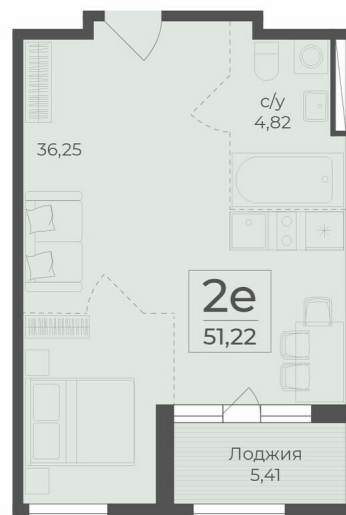

<https://rzv.ru/choice-flat/flat-6889563/>

г. Ялта, г. Ялта, в районе шоссе Южнобережное,
между троллейбусными остановками "пл.
Дружба и Винзавод"

№ квартиры: 460

Этаж: 7

Площадь: 51.22 кв. м.

Стоимость м2: 301 500

Стоимость: 15 442 830