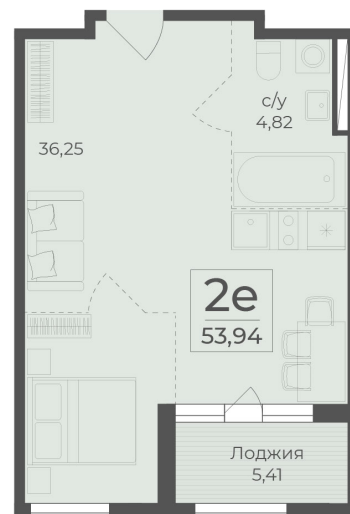

<https://rzv.ru/choice-flat/flat-6889563/>

г. Ялта, Ялта, в районе Южнобережного ш.

№ квартиры: 460

Этаж: 7

Площадь: 53.94 кв. м.

**Стоимость м2: 367 700**

**Стоимость: 19 833 738**

Действительно на: 04.05.2026

### Расположение на этаже