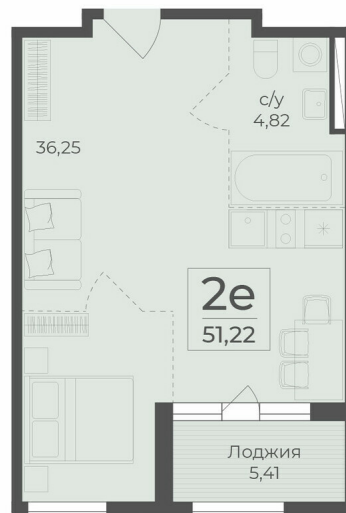

<https://rzv.ru/choice-flat/flat-6889563/>

г. Крым, г. Ялта, в районе шоссе Южнобережное, между троллейбусными остановками «пл. Дружба и Винзавод»
№ квартиры: 460
Этаж: 7

Площадь: 61,22 кв. м
Стоимость: 14 228 916

Действительно на: 23.02.2025

Расположение на этаже

Расположение на генплане

Жилой комплекс Botanica
Республика Крым,
г. Ялта, пгт. Массандра

секция 6

4-7 этажи

↑ ул. Винодела Егорова ↓

Квартиры