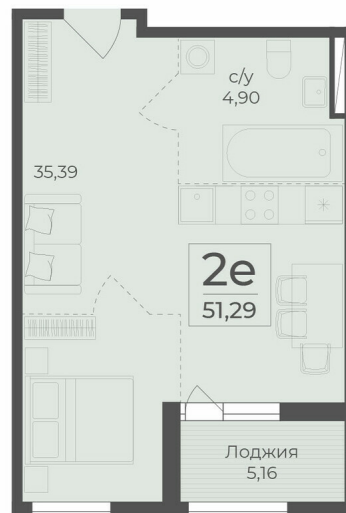

<https://rzv.ru/choice-flat/flat-6889564/>

г. Крым, г. Ялта, в районе шоссе Южнобережное, между троллейбусными остановками «пл. Дружба и Винзавод»

№ квартиры: 428

Этаж: 4

Площадь: 61,29 кв. м

Стоимость: 13 484 141

Действительно на: 23.02.2025

Расположение на этаже

Расположение на генплане

Жилой комплекс Botanica
Республика Крым,
г. Ялта, пгт. Массандра

секция 6

4-7 этажи

ул. Винодела Егорова

Квартиры