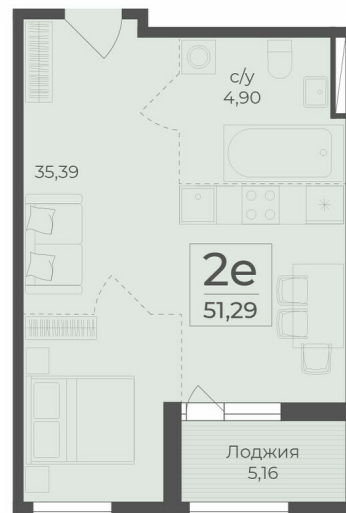

<https://rzv.ru/choice-flat/flat-6889564/>

г. Ялта, г. Ялта, в районе шоссе Южнобережное,
между троллейбусными остановками "пл.
Дружба и Винзавод"

№ квартиры: 428

Этаж: 4

Площадь: 51.29 кв. м.

Стоимость м2: 295 200

Стоимость: 15 140 808