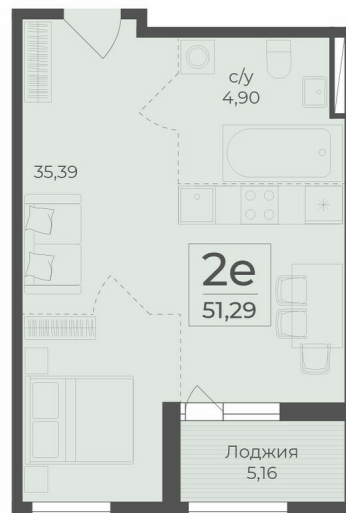

<https://rzv.ru/choice-flat/flat-6889565/>

г. Крым, г. Ялта, в районе шоссе Южнобережное, между троллейбусными остановками «пл. Дружба и Винзавод»
№ квартиры: 464
Этаж: 7

Площадь: 61,29 кв. м
Стоимость: 14 248 362

Действительно на: 23.02.2025

Расположение на этаже

Расположение на генплане

Жилой комплекс Botanica
Республика Крым,
г. Ялта, пгт. Массандра

секция 6

4-7 этажи

↑ ул. Виодела Егорова ↓

Квартиры