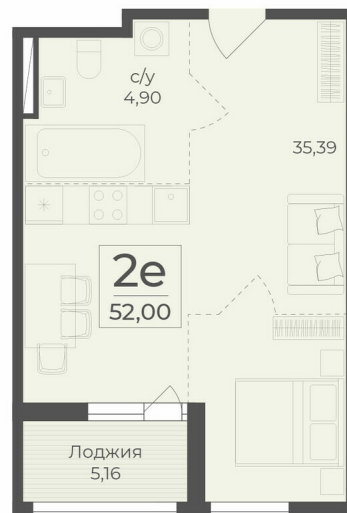

<https://rzv.ru/choice-flat/flat-6889567/>

г. Крым, г. Ялта, в районе шоссе Южнобережное, между троллейбусными остановками «пл. Дружба и Винзавод»

№ квартиры: 427

Этаж: 4

Стоимость: **13 256 950**

Стоимость: **13 361 400**

Действительно на: 23.02.2025

Расположение на этаже

Расположение на генплане

Жилой комплекс Botanica
Республика Крым,
г. Ялта, пгт. Массандра

секция 6

4/7 этажи

ул. Винодела Егорова

Квартиры