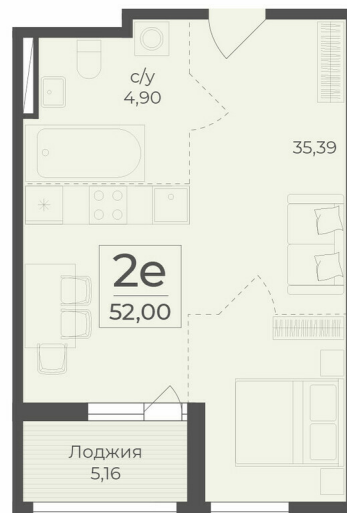

<https://rzv.ru/choice-flat/flat-6889568/>

г. Крым, г. Ялта, в районе шоссе Южнобережное, между троллейбусными остановками «пл. Дружба и Винзавод»

№ квартиры: 463

Этаж: 7

Стоимость: **14 118 000**

Стоимость за м²: **271 500**

Действительно на: 23.02.2025

Расположение на этаже

Расположение на генплане

Жилой комплекс Botanica
Республика Крым,
г. Ялта, пгт. Массандра

секция 6

4-7 этажи

ул. Винодела Егорова

Квартиры