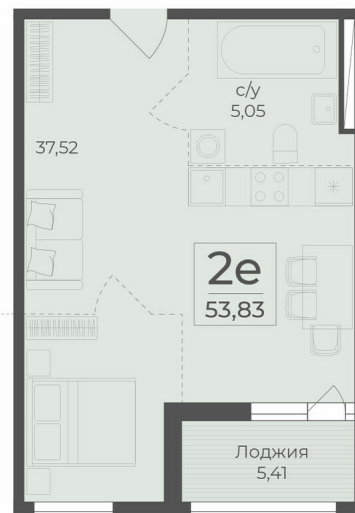

<https://rzv.ru/choice-flat/flat-6889569/>

г. Крым, г. Ялта, в районе шоссе Южнобережное, между троллейбусными остановками «пл. Дружба и Винзавод»

№ квартиры: 426

Этаж: 4

Площадь: 53,83 кв.м

Стоимость: 14 087 311

Действительно на: 23.02.2025

Расположение на этаже

Расположение на генплане

Жилой комплекс Botanica
Республика Крым,
г. Ялта, пгт. Массандра

секция 6

4-7 этажи

↑ ул. Винодела Егорова ↑

Квартиры