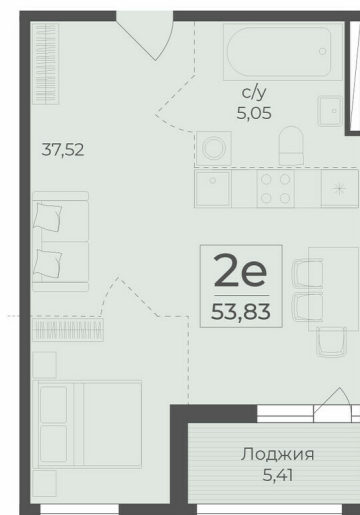

<https://rzv.ru/choice-flat/flat-6889570/>

г. Ялта, г. Ялта, в районе шоссе Южнобережное,
между троллейбусными остановками "пл.
Дружба и Винзавод"

№ квартиры: 462

Этаж: 7

Площадь: 53.83 кв. м.

Стоимость м2: 307 500

Стоимость: 16 552 725