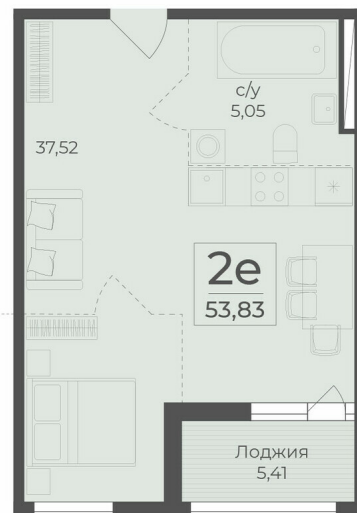

<https://rzv.ru/choice-flat/flat-6889570/>

г. Крым, г. Ялта, в районе шоссе Южнобережное, между троллейбусными остановками «пл. Дружба и Винзавод»
№ квартиры: 462
Этаж: 7

Площадь: 53,83 кв.м
Стоимость: 14 883 995

Действительно на: 23.02.2025

Расположение на этаже

Расположение на генплане

Жилой комплекс Botanica
Республика Крым,
г. Ялта, пгт. Массандра

секция 6

4-7 этажи

↑ ул. Винодела Егорова ↓

Квартиры