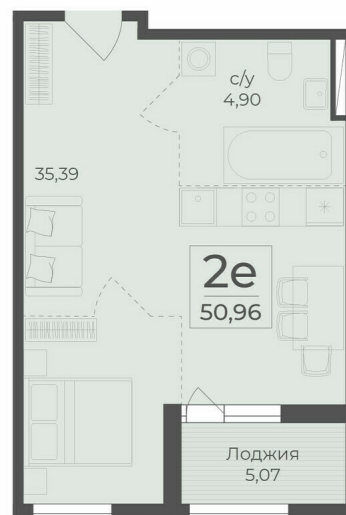

<https://rzv.ru/choice-flat/flat-6889572/>

г. Ялта, г. Ялта, в районе шоссе Южнобережное,
между троллейбусными остановками "пл.
Дружба и Винзавод"

№ квартиры: 478

Этаж: 9

Площадь: 50.96 кв. м.

Стоимость м2: 298 900

Стоимость: 15 231 944

Действительно на: 24.04.2025

Расположение на этаже

Расположение на генплане