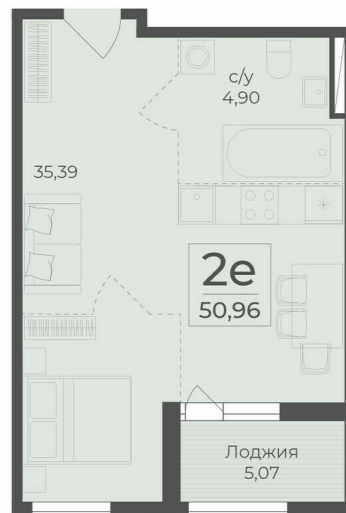

<https://rzv.ru/choice-flat/flat-6889572/>

г. Крым, г. Ялта, в районе шоссе Южнобережное, между остановками «пл. Дружба и

Винзавод»
№ квартиры: 478
Этаж: 9

Площадь: 50,96 кв.м
Стоимость: 14 156 688