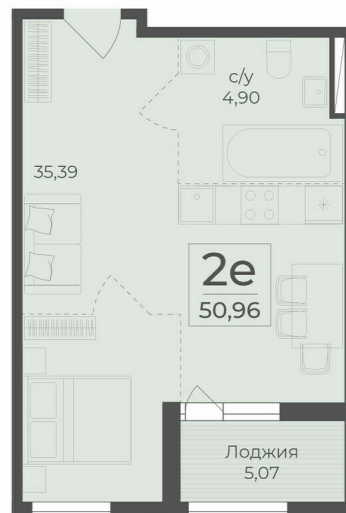

<https://rzv.ru/choice-flat/flat-6889573/>

г. Крым, г. Ялта, в районе шоссе Южнобережное, между остановками «пл. Дружба и

Винзавод»
№ квартиры: 492
Этаж: 11

Площадь: 50,96 кв.м.
Стоимость: 14 156 688