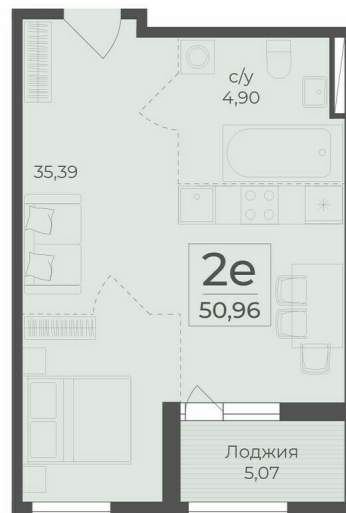

<https://rzv.ru/choice-flat/flat-6889574/>

г. Крым, г. Ялта, в районе шоссе Южнобережное, между остановками «пл. Дружба и

Винзавод»
№ квартиры: 506
Этаж: 13

Площадь: 50,96 кв. м
Стоимость: 14 885 926