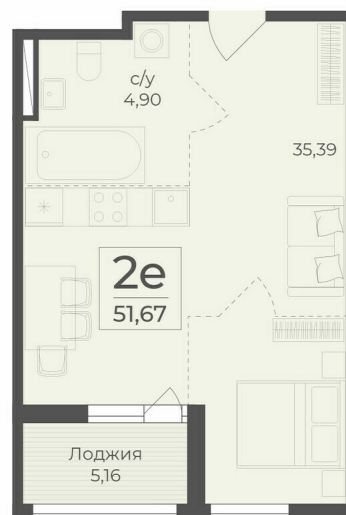

<https://rzv.ru/choice-flat/flat-6889575/>

г. Крым, г. Ялта, в районе шоссе Южнобережное, между остановками «пл. Дружба и Винзавод»

№ квартиры: 477

Этаж: 9

Площадь: 61,67 кв. м

Стоимость: 14 028 405