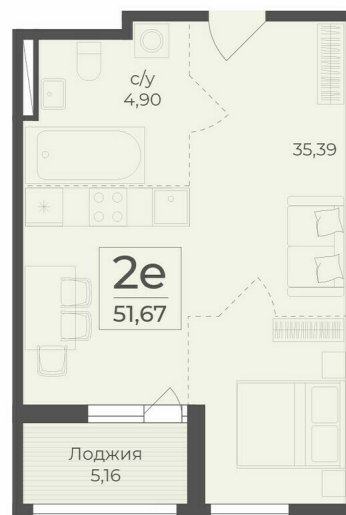

<https://rzv.ru/choice-flat/flat-6889575/>

г. Ялта, г. Ялта, в районе шоссе Южнобережное,
между троллейбусными остановками "пл.
Дружба и Винзавод"

№ квартиры: 477

Этаж: 9

Площадь: 51.67 кв. м.

Стоимость м2: 303 500

Стоимость: 15 681 845

Действительно на: 24.04.2025

Расположение на этаже

Расположение на генплане