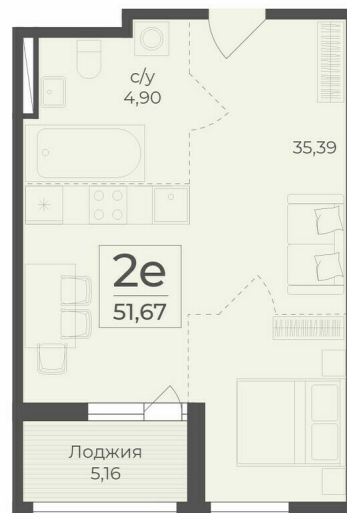

<https://rzv.ru/choice-flat/flat-6889577/>

г. Крым, г. Ялта, в районе шоссе Южнобережное, между остановками «пл. Дружба и Винзавод»
№ квартиры: 484
Этаж: 10

Площадь: 61,67 кв. м
Стоимость: 14 028 405