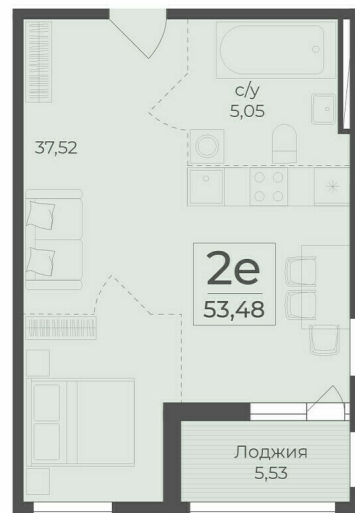

<https://rzv.ru/choice-flat/flat-6889578/>

г. Крым, г. Ялта, в районе шоссе Южнобережное, между остановками «пл. Дружба и Винзавод»

№ квартиры: 483

Этаж: 10

Площадь: 53,48 кв.м

Стоимость: 15 568 028