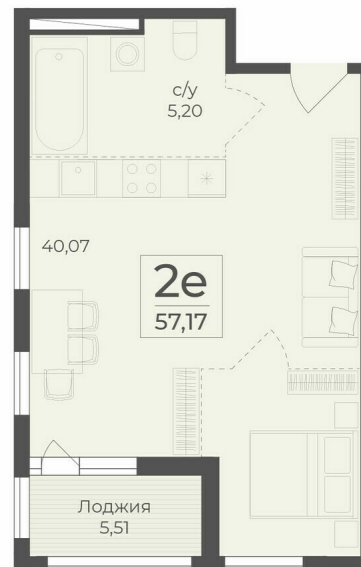

<https://rzv.ru/choice-flat/flat-6889580/>

г. Крым, г. Ялта, в районе шоссе Южнобережное, между остановками «пл. Дружба и Винзавод»

№ квартиры: 507

Этаж: 13

Стоимость: 12 285 700

Стоимость: 16 333 469