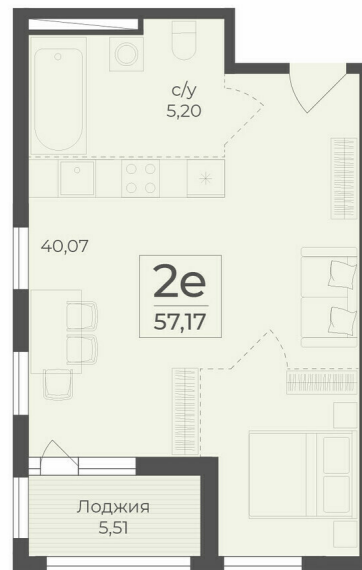

<https://rzv.ru/choice-flat/flat-6889581/>

г. Крым, г. Ялта, в районе шоссе Южнобережное, между остановками «пл. Дружба и

Винзавод»;

№ квартиры: 493

Этаж: 11

Стоимость: 15 521 500

Стоимость: 15 521 655