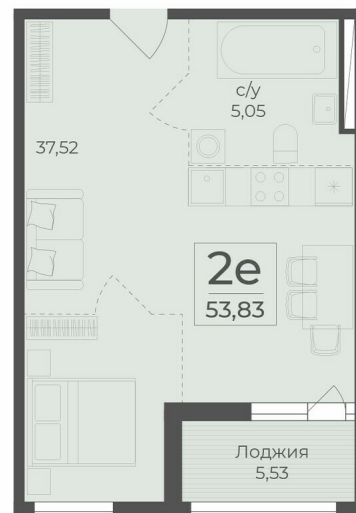

<https://rzv.ru/choice-flat/flat-6889582/>

г. Ялта, г. Ялта, в районе шоссе Южнобережное,
между троллейбусными остановками "пл.
Дружба и Винзавод"

№ квартиры: 469

Этаж: 8

Площадь: 53.83 кв. м.

Стоимость м2: 307 500

Стоимость: 16 552 725

Действительно на: 04.04.2025

Расположение на этаже

Расположение на генплане

Жилой комплекс Botanica
Республика Крым,
г. Ялта, пл. Массандра

секция 6

8 ЭТАЖ

ул. Винодела Егорова