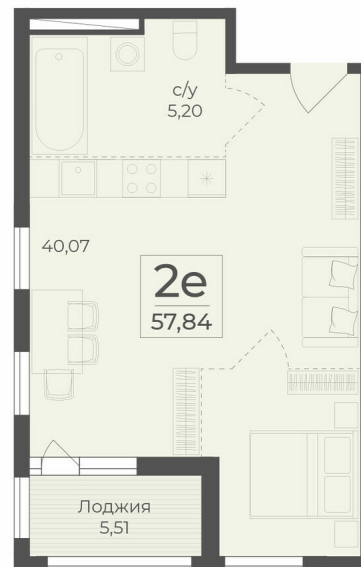

<https://rzv.ru/choice-flat/flat-6889583/>

г. Ялта, г. Ялта, в районе шоссе Южнобережное,
между троллейбусными остановками "пл.
Дружба и Винзавод"

№ квартиры: 472

Этаж: 8

Площадь: 57.84 кв. м.

Стоимость м2: 302 200

Стоимость: 17 479 248