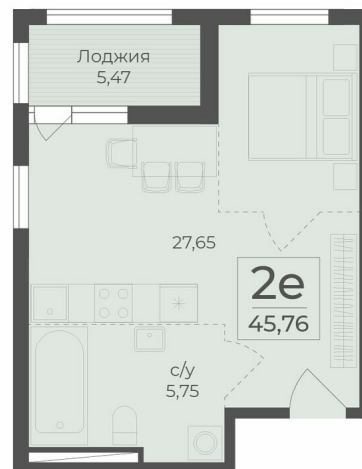

<https://rzv.ru/choice-flat/flat-6889584/>

г. Крым, г. Ялта, в районе шоссе Южнобережное, между троллейбусными остановками «пл. Дружба и

Винзавод»
№ квартиры: 473

Этаж: 8

Площадь: 45,76 кв. м

Стоимость: 12 927 200

Действительно на: 23.02.2025

Расположение на этаже

Расположение на генплане

Жилой комплекс Botanica
Республика Крым,
г. Ялта, пгт. Массандра

секция 6

ул. Винодела Егорова

Квартиры

ул. Угелышев