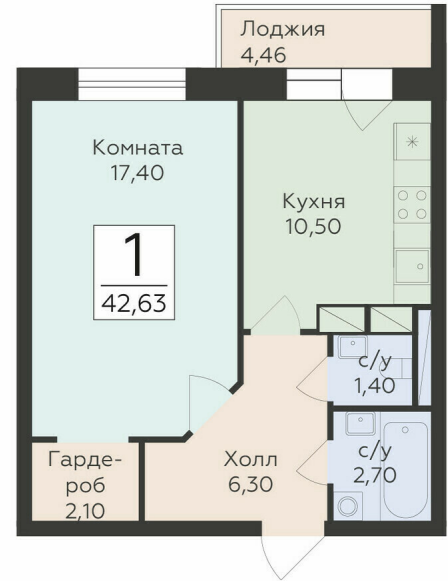

<https://rzv.ru/choice-flat/flat-6889603/>

г. Родники, Московская обл., Раменский р-он,
гп. Родники, ул. Трудовая
№ квартиры: 113
Этаж: 8
Площадь: 42.63 кв. м.

Стоимость м2: 145 600
Стоимость: 6 206 928

Действительно на: 23.02.2025