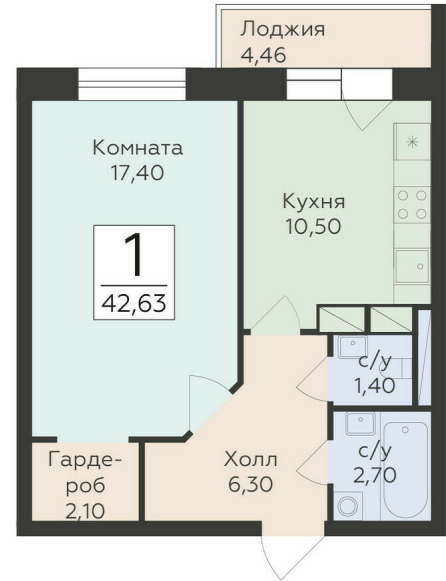

<https://rzv.ru/choice-flat/flat-6889604/>

г. Родники, Московская обл., Раменский р-он,
гп. Родники, ул. Трудовая
№ квартиры: 118
Этаж: 9
Площадь: 42.63 кв. м.

Стоимость м2: 145 600
Стоимость: 6 206 928

Действительно на: 23.02.2025