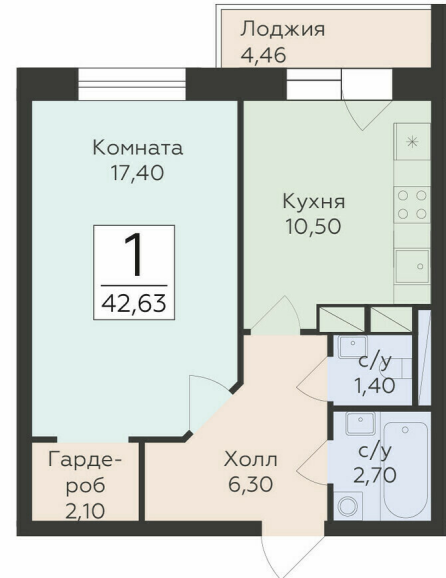

<https://rzv.ru/choice-flat/flat-6889607/>

г. Родники, Московская обл., Раменский р-он,
гп. Родники, ул. Трудовая
№ квартиры: 143
Этаж: 14
Площадь: 42.63 кв. м.

Стоимость м2: 147 200
Стоимость: 6 275 136

Действительно на: 23.02.2025