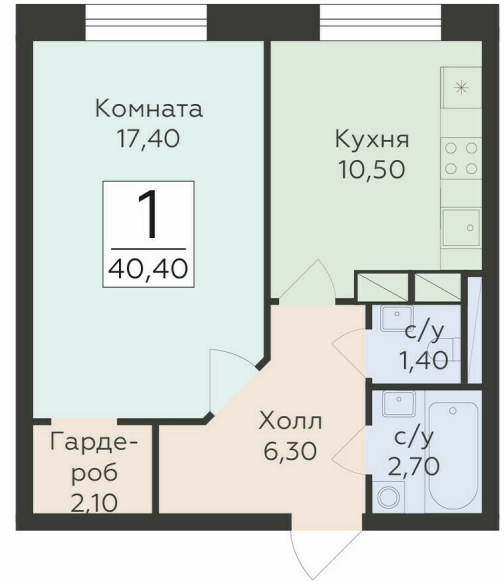

<https://rzv.ru/choice-flat/flat-6889609/>

г. Родники, Московская обл., Раменский р-он,
гп. Родники, ул. Трудовая
№ квартиры: 163
Этаж: 2
Площадь: 40.4 кв. м.

Стоимость м2: 143 000
Стоимость: 5 777 200

Действительно на: 23.02.2025