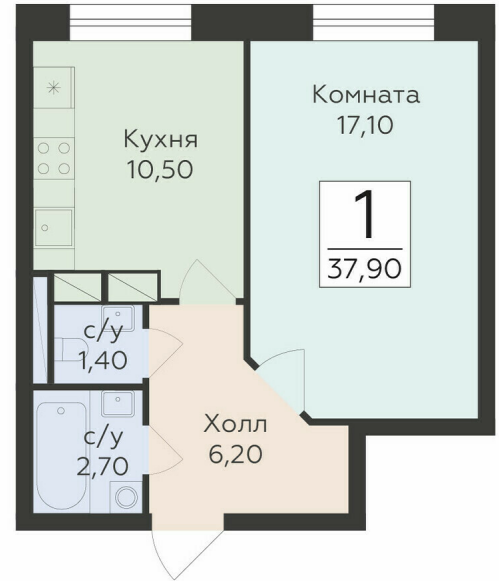

<https://rzv.ru/choice-flat/flat-6889610/>

г. Родники, Московская обл., Раменский р-он,
гп. Родники, ул. Трудовая
№ квартиры: 164
Этаж: 2
Площадь: 37.9 кв. м.

Стоимость м2: 145 600
Стоимость: 5 518 240

Действительно на: 23.02.2025