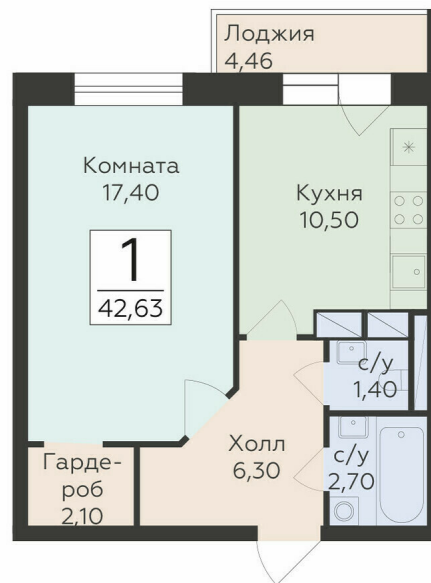

<https://rzv.ru/choice-flat/flat-6889626/>

г. Родники, Московская обл., Раменский р-он,
гп. Родники, ул. Трудовая
№ квартиры: 205
Этаж: 8
Площадь: 42.63 кв. м.

Стоимость м2: 145 600
Стоимость: 6 206 928

Действительно на: 23.02.2025