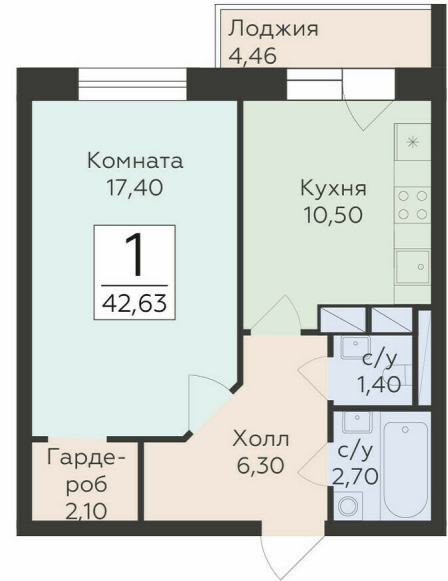

<https://rzv.ru/choice-flat/flat-6889628/>

г. Родники, Московская обл., Раменский р-он,
гп. Родники, ул. Трудовая
№ квартиры: 219
Этаж: 10
Площадь: 42.63 кв. м.

Стоимость м2: 145 600
Стоимость: 6 206 928

Действительно на: 23.02.2025