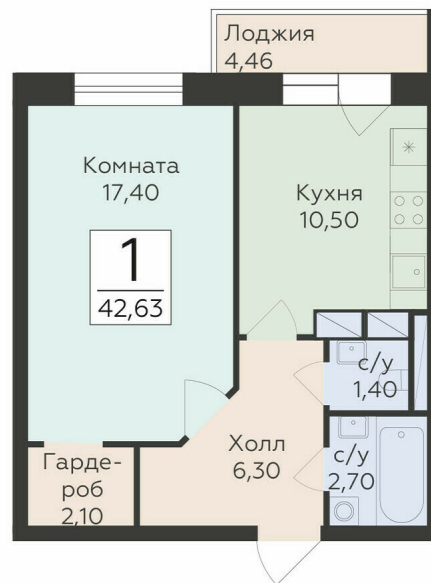

<https://rzv.ru/choice-flat/flat-6889629/>

г. Родники, Московская обл., Раменский р-он,
гп. Родники, ул. Трудовая

№ квартиры: 240

Этаж: 13

Площадь: 42.63 кв. м.

Стоимость м2: 147 200

Стоимость: 6 275 136

Действительно на: 03.04.2025

Расположение на этаже

Расположение на генплане