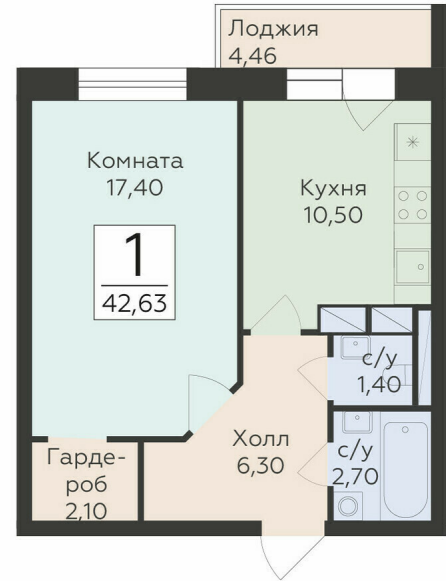

<https://rzv.ru/choice-flat/flat-6889630/>

г. Родники, Московская обл., Раменский р-он,
гп. Родники, ул. Трудовая
№ квартиры: 247
Этаж: 14
Площадь: 42.63 кв. м.

Стоимость м2: 147 200
Стоимость: 6 275 136