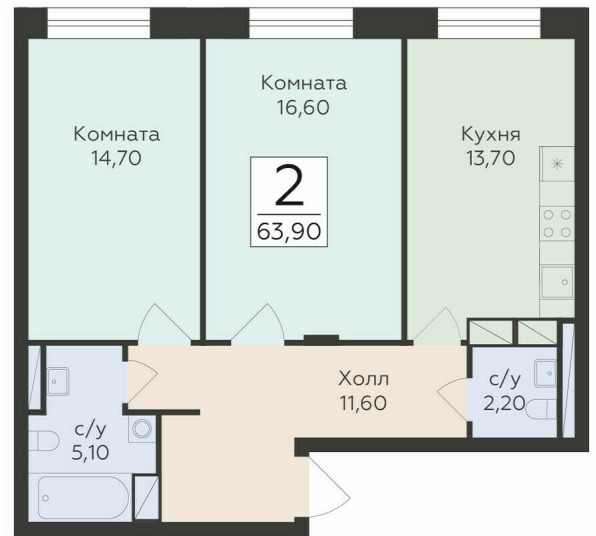

<https://rzv.ru/choice-flat/flat-6889647/>

г. Родники, Московская обл., Раменский р-он,
гп. Родники, ул. Трудовая
№ квартиры: 81
Этаж: 2
Площадь: 63.9 кв. м.

Стоимость м2: 132 500
Стоимость: 8 466 750

Действительно на: 23.02.2025